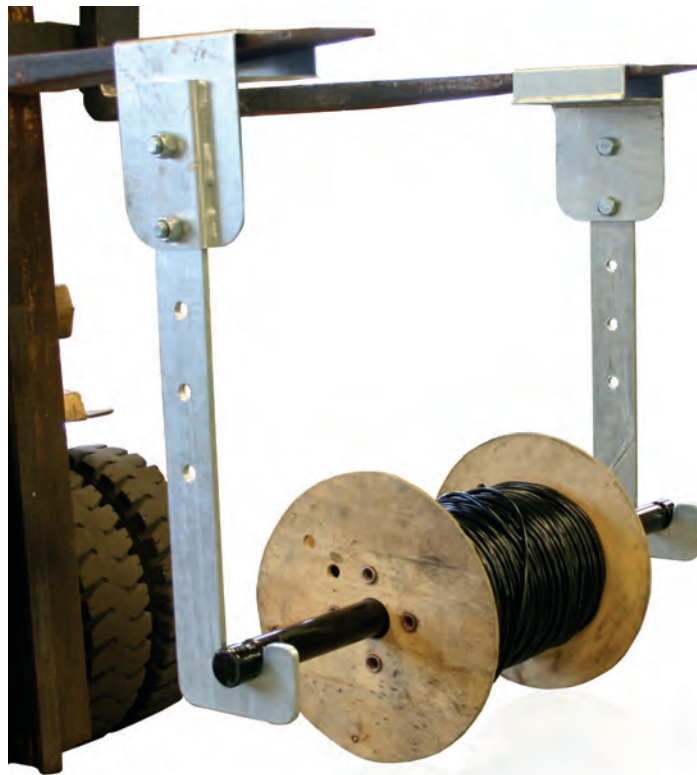

JKS FR 12 - trukkelateline

JKS FR 12 trukkelateline on kätevä apu silloin kun keloja täytyy ja käsitellä siirrellä trukilla. Säätävään kelatelineeseen sopivat kelat väliltä K4 - K12. Korkeussäätö tapahtuu käytön aikana trukilla, mutta tarvittaessa nostokorkeutta voidaan säätää myös itse telineestä. Nostimen mukana toimitetaan laakeroimaton Ø60mm kela-akseli. Nostin on kuumasinkitty.

Tekniset tiedot :

Suurin kelan halkaisija: 1200 mm
Suurin kelan leveys: 1000 mm
Oma paino: ~30kg
Kela-akselin Ø: 60mm
Runko: kuumasinkitty

Kelatelineessä on oma säätö suurempia keloja varten

Sähkönumero: 64 310 86