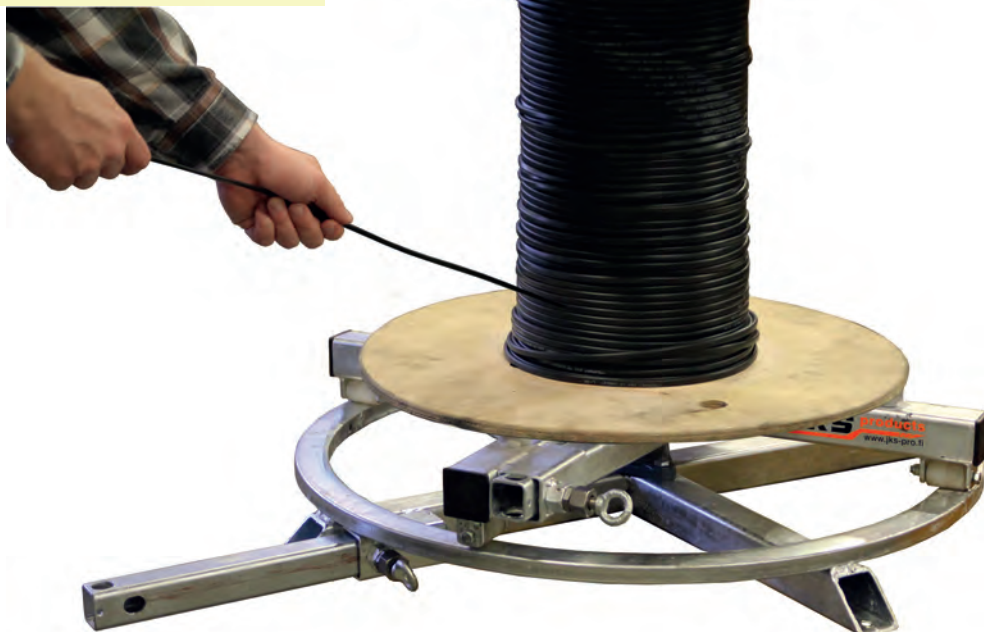

moving forward

KPA 12 - kelanpyöritysalue

KPA 12 on laakeroitu kelanpyöritysalue joka voidaan kiinnittää vaikkapa perävaunuun tai auton lavalle. Kela asetetaan alustalle lappeelleen joilloin kelalta voidaan vetää kaapelia suoraan käsin. Teline pyörii laakerin sekä neljän erillisen rullan varassa joten toiminta on sulavaa.

Kuljetuksen ajaksi teline voidaan lukita paikoilleen pikalukituksella ja estää näin kelan tarpeeton pyöriminen. Rungossa on kiinnitysreiät alustaan pulttaamista varten. KPA 12 menee verrattain pieneen tilaan, joten sen varastointi on myös helppoa. Telineen runko on kuumasinkittyä terästä.

Tekniset tiedot :

Suurin kelan halkaisija: 1200 mm
Pienin kelan halkaisija: 600 mm
Telineen leveys 900mm
Telineen korkeus: 350mm
Oma paino: noin 30kg
Kantavuus: 1000kg

Tuotteen sähkönumero: 6431007

Sähkö- ja informaatioverkon
asennuslaitteet