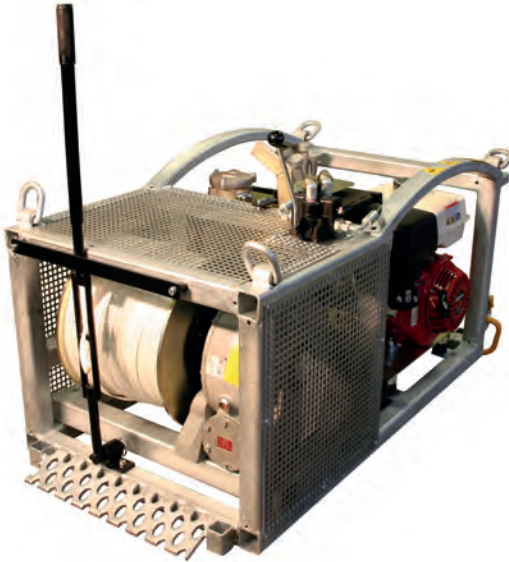

Runko: Kuumasinkitty teräsrunko

Hinausnopeus: 80km/h

WT 750 on kokonsa puolesta helppo ja kevyt käsitellä

JKS WT750 -vintturivaunu

JKS WT750 on tukevarunkoinen vinssivaunu joka on suunniteltu kestävään. Jämerä hitsattu teräsrunko on upposinkitty eikä se pehmene kun vaunulle tulee ikää.

Vaunu on varustettu hyvin kosteutta ja tärinää erinomaisesti kestävin LED -valoin. Ratkaisu takaa hyvän näkyvyyden liikenteessä ja huoltovapaan valojärjestelmän. Pimeissä ja hämärissä työolosuhteissa työskentelyä helpottaa vaunussa oleva led-työvalo joka saa käyttövoimansa polttomoottorista.

Vaunussa on laadukkaat Nieperin alustatarvikkeet. Akseli on kumivääntöjousitettu. Aisat ovat tyyppihyväksytyt ja vaunu toimitetaan rekisteröitynä.

WT 750 on varustettu JKS CBW 1500 -vinssillä. Käyttövoimansa vinssi saa omasta hydraulikoneikosta jonka voimanlähteenä toimii Hondan 9hv polttomoottori. Vinssi voidaan varustaa teräsvaijerilla tai vetoliinalla. CBW 1500 - vinssiä on saatavana myös erikseen.

moving forward

Veto tapahtuu vaunusta suoraan taaksepäin

CBW 1500 voidaan irrottaa omaksi yksikökseen

CBW 1500 vintturi voidaan varustaa myös 25mm vetoliinalla ja puolaimella

Pitkäikäiset ja kestävät led-valot edessä ja takana