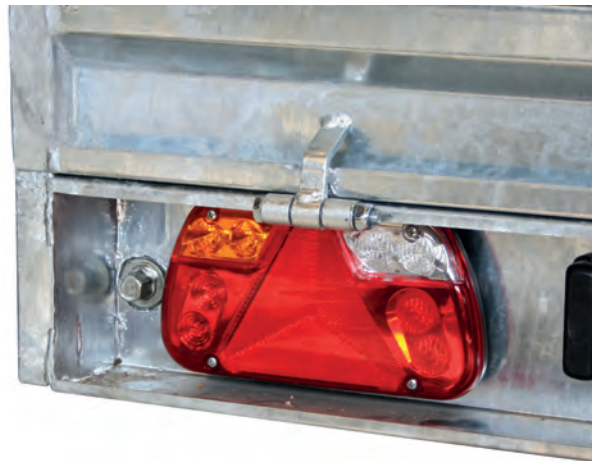

Runko: Kuumasinkitty teräsrunko

Hinausnopeus: 80km/h

WT 750 on kokonsa puolesta helppo ja kevyt käsitellä

JKS WT750 -vintturivaunu

JKS WT750 on tukevarunkoinen vinssivaunu joka on suunniteltu kestävään. Jämerä hitsattu teräsrunko on upposinkitty eikä se pehmene kun vaunulle tulee ikää.

Vaunu on varustettu hyvin kosteutta ja tärinää erinomaisesti kestävin LED -valoin. Ratkaisu takaa hyvän näkyvyyden liikenteessä ja huoltovapaan valojärjestelmän. Pimeissä ja hämärissä työolosuhteissa työskentelyä helpottaa vaunussa oleva led-työvalo joka saa käyttövoimansa polttomoottorista.

moving forward

Veto tapahtuu vaunusta suoraan taaksepäin

CBW 1500 voidaan irrottaa omaksi yksikökseen

CBW 1500 vintturi voidaan varustaa myös 25mm vetoliinalla ja puolaimella

Pitkäikäiset ja kestävät led-valot edessä ja takana