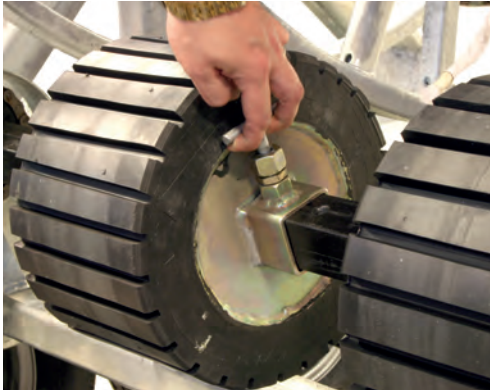

moving forward

Käytettävyyttä parantavat 200mm leveät umpikumirenkaat pikalukituksella.