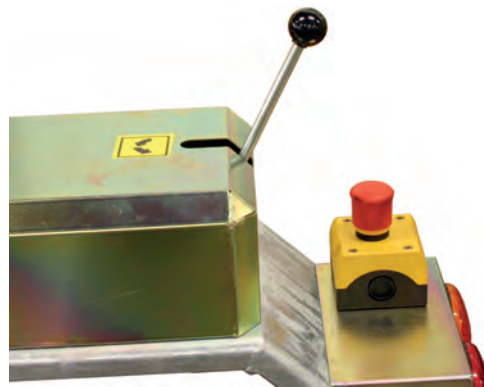

JKS 2500 on verkonrakentajan monitoimivaunu. Tukeva, kuumasinkitty runko on erittäin pitkäikäinen ja luotettava - aisa/runko on Pentanova Oy:n testaama ja hyväksymä. Laadukkaat tekniset ratkaisut takaavat toimintavarmuuden myös vaikeissa olosuhteissa.

JKS 2500 on varustettu jarruilla ja jousitetuilla keinuteleillä. Ratkaisu takaa hyvät kuljetusominaisuudet kaikissa olosuhteissa - kuormitus jakautuu tasaisemminkäikillenenjälle pyörälle. Keventävän telirakenteen ansiosta vaunua on helppo hinata ja käsitellä tyhjänä. Kuormaamattomassa vaunussa vain etummaisrenkaat ottavat maahan - takarenkaiden ollessa ilmassa. Kun vaunu kuormataan laskevat myös takimmaisrenkaat automaattisesti alas. Ominaisuus helpottaa kaksiakselisen vaunun käsittelyä huomattavasti.

Jo vakiovarustein on JKS 2500-kaapelivaunu oiva apu kaikkiin verkonrakennuksen tarpeisiin - sopivin lisävarustein se on korvaamaton työkalu.

Vertaa ominaisuuksia ja hintaa!

Sähkö- ja informaatioverkon
asennuslaitteet

Hydraulikoneikko + 13hp Honda + öljylämpö-/määrämittari

Pitkäikäiset ja kestävät iskusuojatut led-valot edessä ja takana

Kelanpyöryksenohjaus ja hätä-seis-kytkin vakiona vaunun takaosassa

JKS 2500 -kaapelikelavaunun vakiovarusteet: