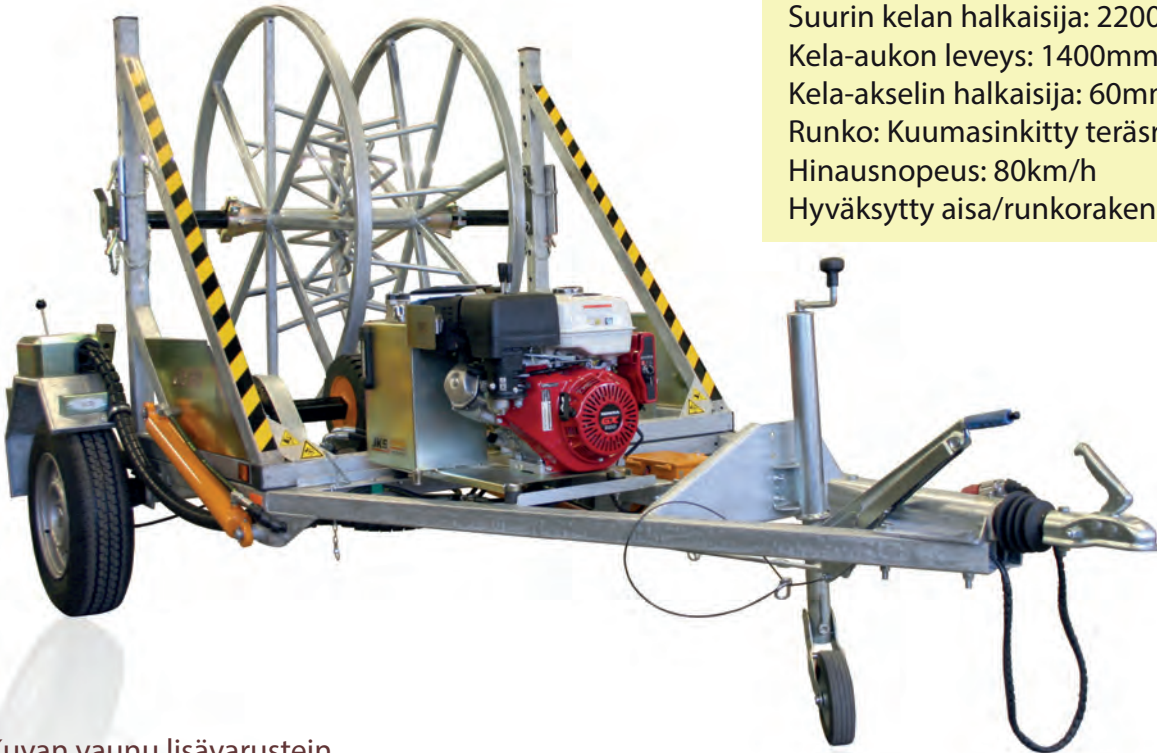

moving forward

Tekniset tiedot :

Kantavuus: 1000kg
Suurin kelan halkaisija: 2200mm
Kela-aukon leveys: 1400mm
Kela-akselin halkaisija: 60mm
Runko: Kuumasinkitty teräsrunko
Hinausnopeus: 80km/h
Hyväksytty aisa/runkorakenne

Kuvan vaunu lisävarustein

JKS 1500

JKS 1500 on yksiakselinen kaapelikelavaunu. Vaunu soveltuu keveiden ja keskiraskaiden kelojen käsittelyyn sekä kuljetukseen. Yksiakselisen rakenne ja keveys tekevät vaunusta ketterän käsitellä joten vaunua voidaan käyttää helposti vaikeakulkuisimmassakin paikoissa.

Hydrauliikalla varustetuissa malleissa vaunun taakse sijoitettu kelanpyöryksen ohjaus sekä hätä-seis-kytkin takaavat turvallisen ja tehokkaan työskentelyn.

JKS 1500 -kaapelivaunu on kehitetty käyttäjän ääntä kuunnellen. Kuumasinkitty runko kestää vuosia, eikä kulu käytössä puhki. Laadukkaat tekniset ratkaisut takaavat toiminnan myös ääriolosuhteissa.

moving forward

200mm leveät umpikumirenkaat pikalukituksella.

Hydraulikoneikko + 9hp Honda polttomoottori, joka voidaan varustaa sähköstartilla

Pitkäikäiset ja kestävät led-valot edessä ja takana

Kelanpyöritys ja hätä-seis-kytkin vaunun takaosassa