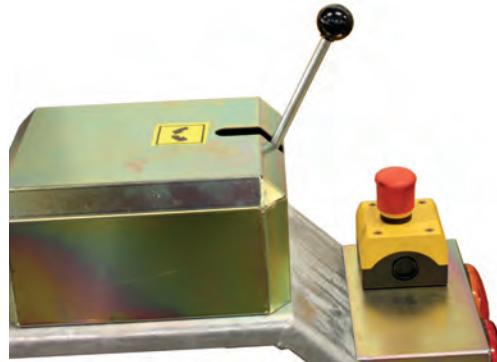

Kelanpyöritys ja hätä-seis-kytkin vaunun takaosassa

JKS 1500 -kaapelikelavaunun vakiovarusteet:

kuumasinkittyteräsrunko, jarruakselikumivääntäjousituksella, säädettävä nokkapyörä, työntöjarrut, led-valot, led-valojen iskusuoja, heijastimet, laakeroitu kela-akseli, kelanlukituskartiot akselille, kelan nosto vinssillä, kelatelteen kevennysjousi, kelapukin automaattilukitus, alleajosuoja

JKS 1500 -kaapelikelavaunun lisävarusteet:

kelanpyörityslaitteisto 200mm leveillä umpikumirenkailla ja pikalukituksella + hydraulikoneikko Honda 9hp -polttomoottorilla + hydraulinen kelanpyörityksen kauko-ohjain, termostaattiohjattu jäähdytin 12V, sähkökäynnistys, kelanpyörityslaitteiston hydraulisiirto, hydraulinen kelannosto, teräsköysikelat, köydet, halkaistava teräskela (vanhojen kaapeleiden/johtimien keräämiseen), 1-3 -osainen puolausohjain, kipinrajotin jarruttava kela-akseli, kaksoisvalot 12/24V

Tutustu tuotevalikoimaamme osoitteessa: skt-products.fi

Sähkö- ja informaatioverkon
asennuslaitteet

Suomen Kaapelitarvike Oy
Harakkaperäntie 61
85800 Haapajärvi
Finland

<http://www.skt-products.fi>
email: info@skt-products.fi
tel: 040 039 8889