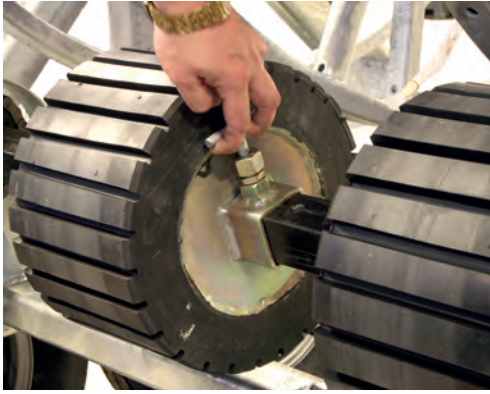

moving forward

200mm leveät umpikumirenkaat pikalukituksella.